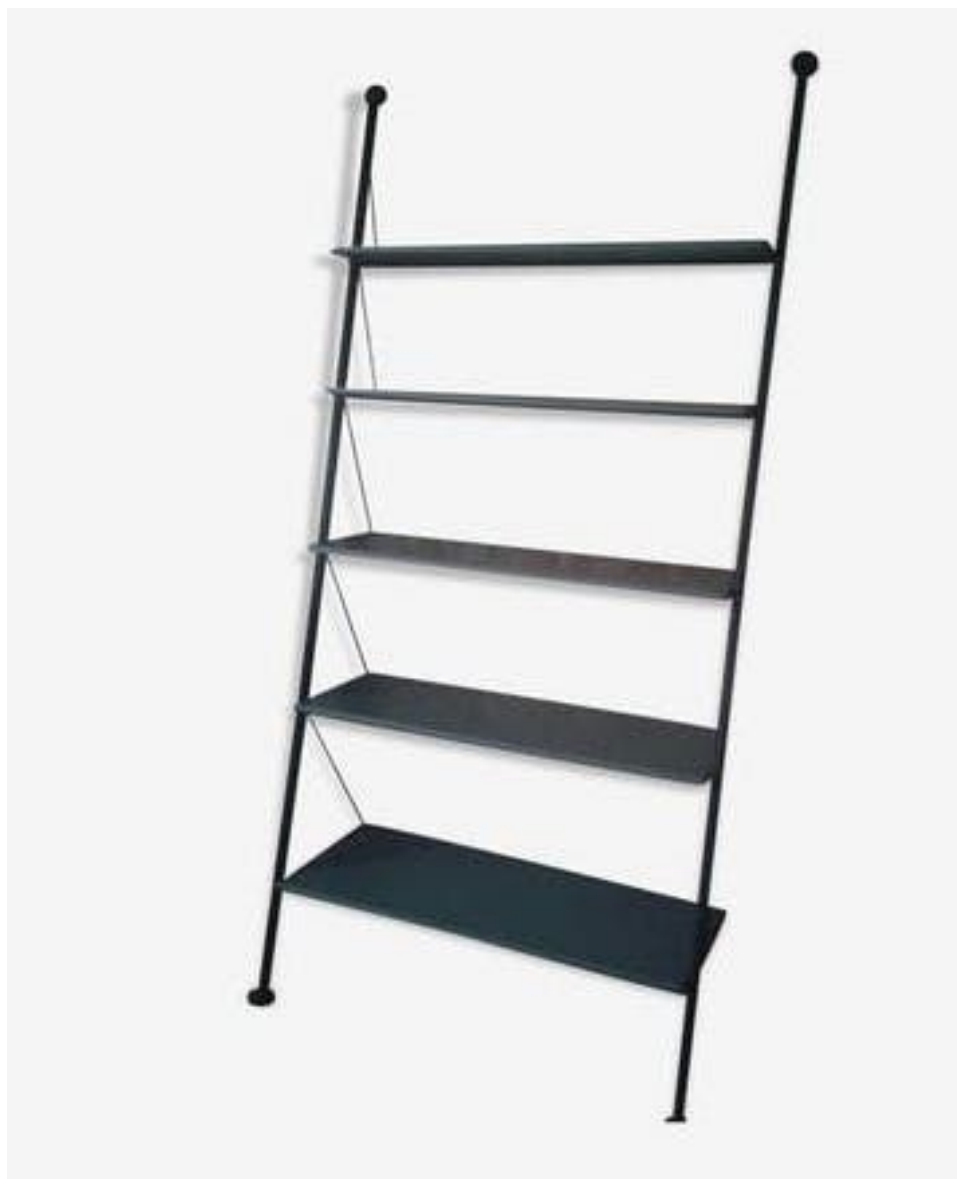

MAISON  
GIRALDI-DELMAS  
Master Piece - Vintage Furniture

Étagères P. Starck grise John Ild  
Philippe Starck, éd. Disform, 1977  
Bois laqué noir et tubes en métal laqué  
Parfait état  
Dimensions H220 x L105 x P40

Prix sur demande

Gray P. Starck Shelves John Ild  
Philippe Starck, Disform ed, 1977  
Black lacquered wood & lacquered metal tubes  
In a perfect state  
H86 x L41 x 15 inches

Price upon request