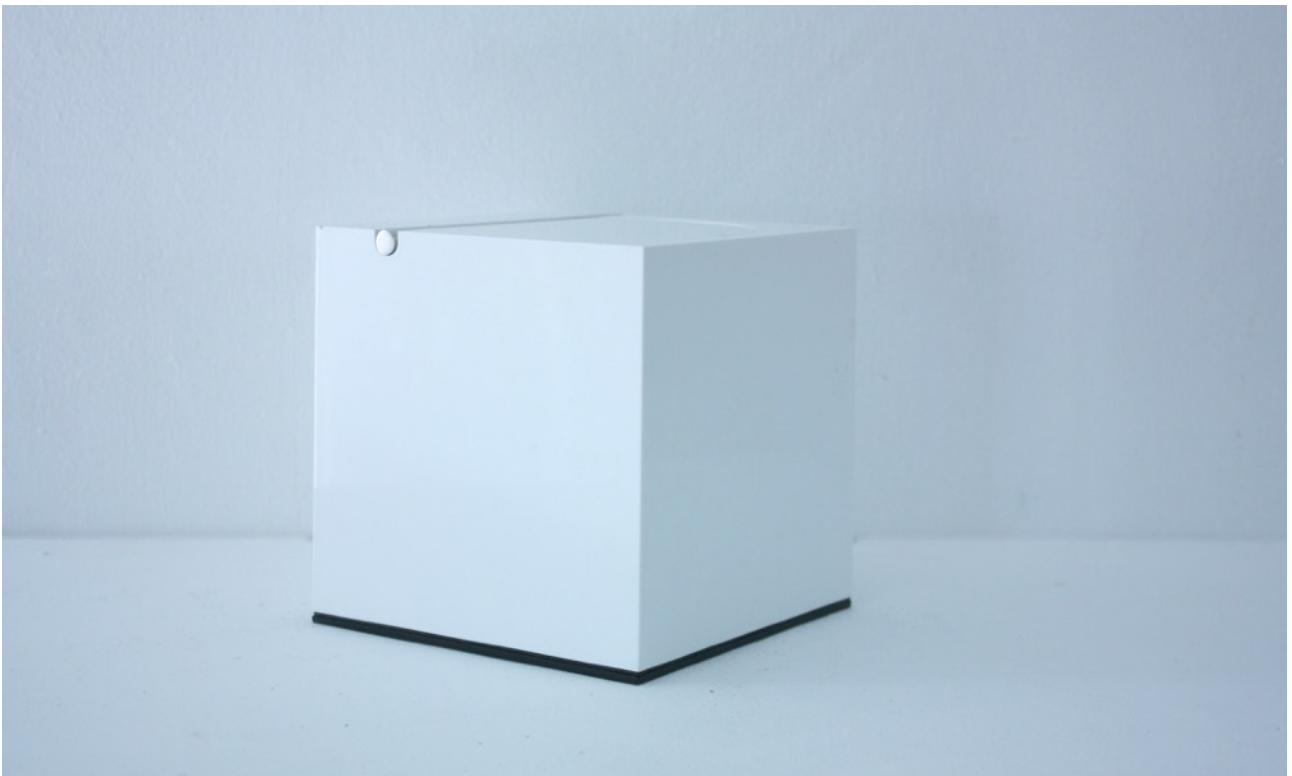

MAISON
GIRALDI-DELMAS
Master Piece - Vintage Furniture

Cini e Nils (1926-)

Sceau à glace
Studio Opi (ed.), 1968, Italie
Plexiglas
Haut. 16 - Larg. 16 - Prof. 16 cm

Prix sur demande

ice bucket
Produced by Studio Opi, 1968, Italy
Plexiglass
6 x 6 x 6 inches